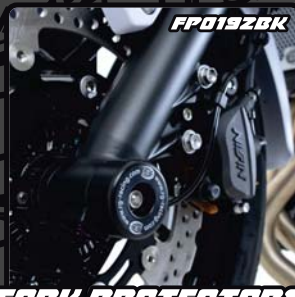

# KAWASAKI Z650

CPD416BL / WH

**AERO CRASH PROTECTORS**

CPD416BL / WH

GE0106BK

**BAR END SLIDERS**

GE0106BK

GLP0064BK

**BLANKING PLATES**

EZB6407BL

**BOOT GUARD KIT**

EZB6407BL

CG0012BK

**CHAIN GUARD**

CR0001BK / WH

**COTTON REELS**